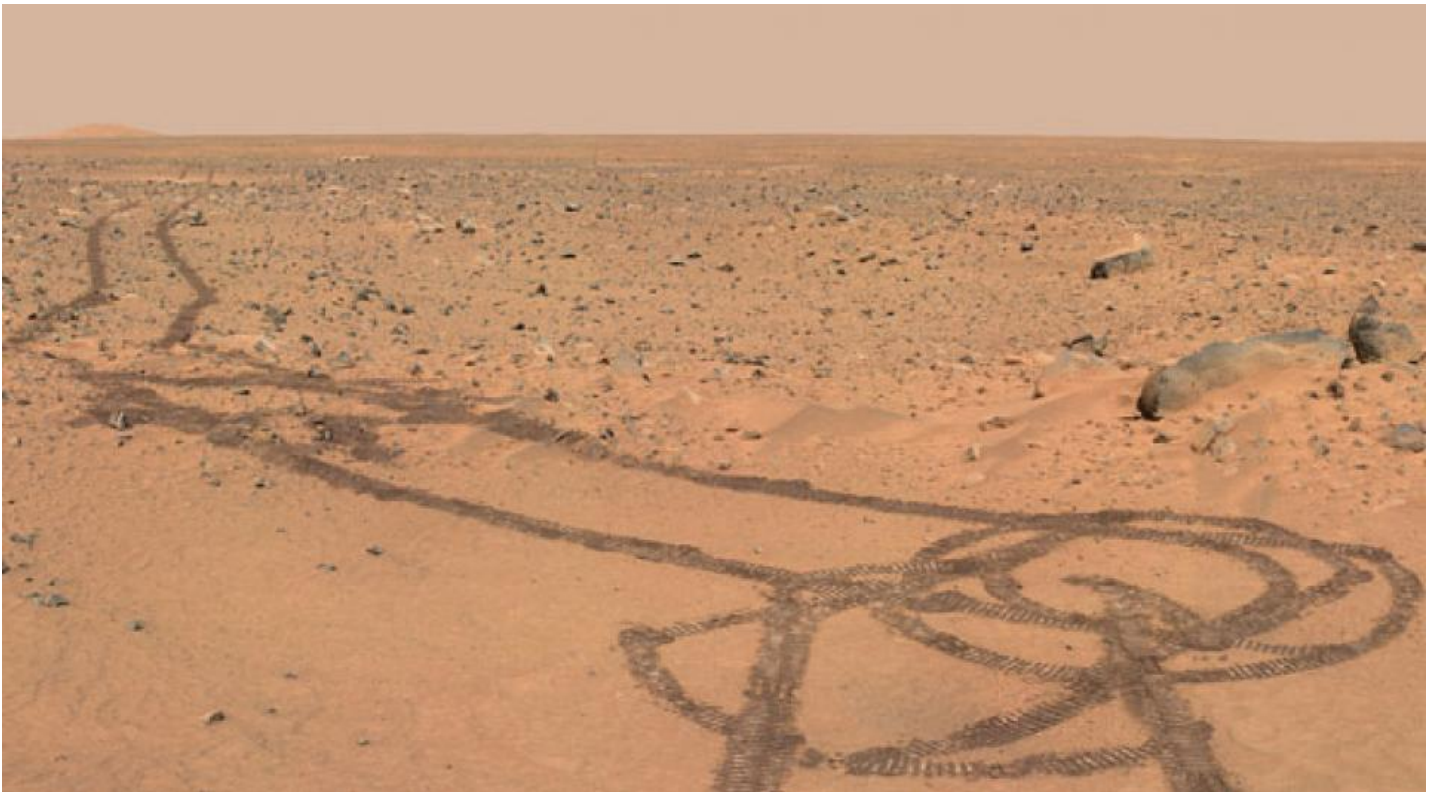

## Curiosity sur Mars : le robot de la Nasa dessine malencontreusement... un pénis

Le robot de l'agence spatiale américaine aurait par hasard dessiné un sexe d'homme sur la surface martienne durant son exploration.

Mars la rouge cache encore bien des mystères : de la vie s'est-elle développée sur cette planète ? Va-t-on trouver des traces d'eau à l'état liquide ?

C'est pour répondre à ces questions, et bien d'autres, que Curiosity, le petit robot de la Nasa, a été envoyé sur la troisième planète la plus proche du soleil : au programme, forage, analyse des minerais et des sols de la planète rouge, pour mieux comprendre le passé de notre voisine spatiale et détecter d'éventuels signes d'érosion par l'eau dans le cadre [de la mission "Spirit et Opportunity"](#).

Ce que l'agence spatiale ne se doutait pas, par contre, c'est que le robot pourrait laisser des traces sur le sol martien. Et quelles traces ! Sur une photo publiée sur le site de la Nasa et révélée [par le site Reddit](#), on voit que des traces des roues du robot forment... un pénis ! Après la découverte, le site de la Nasa a été tellement submergé qu'il a planté pendant quelques minutes.